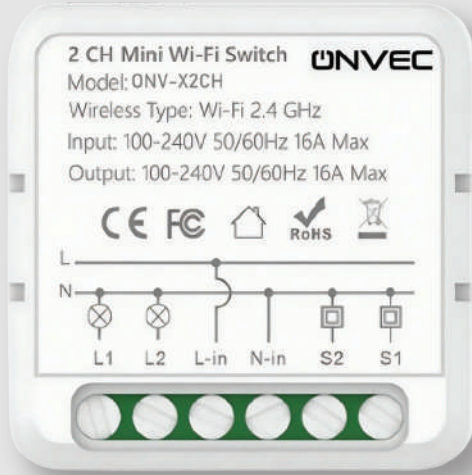

Her Yerden
Kontrol

Wi-Fi

Evinizde veya işyerinizdeki aydınlatma ve elektrikli cihazları kontrol etmenin en pratik yolu. Onvec Smart Tekli Anahtar Switch, uzaktan kontrol, zamanlama ve sesli komut desteği ile yaşamınıza kolaylık katıyor. Akıllı telefon veya tabletinizle ışıkları ve cihazları istediğiniz yerden yönetebilir, enerji tasarrufu sağlayarak maliyetleri düşürebilirsiniz. Kolay kurulumu sayesinde geleneksel anahtarlarla uyumlu olarak çalışır, bu da herkes için hızlı ve zahmetsiz bir çözüm sunar. Onvec ile her anı daha akıllı ve verimli yaşayın! Onvec Smart Tekli Anahtar Switch, güvenliği artırırken modern yaşamın gerektirdiği konforu da bir araya getiriyor.

Model: ONV-X1CH

Wi-Fi: 2.4 GHz

Maksimum Yük: 16A

Malzeme: Yanmaz PC

Röle Sayısı: 1

Boyutlar: 46*46*18mm

Akıllı İkili Anahtar Switch

Senaryo

Her Yerden
Kontrol

Wi-Fi

Evinizdeki aydınlatma ve elektrikli cihazları yönetmenin akıllı yolu. Onvec Smart İkili Anahtar Switch, uzaktan kontrol, grup yönetimi ve sesli komut desteğiyle yaşam alanlarınızı daha verimli hale getirir. İki anahtarı bir arada kontrol etme imkanı sunarken, enerji tasarrufu ve konforu bir arada sağlar. Zamanlama ve programlama özellikleriyle günlük rutinlerinizi otomatik hale getirip hayatınızı kolaylaştırabilirsiniz. Kolay kurulumuyla geleneksel anahtarlarla uyumlu olarak çalışır ve uzun ömürlü bir çözüm sunar. Onvec ile yaşamınızı akıllı hale getirmenin ve her anı daha etkili bir şekilde yönetmenin keyfini çıkarın!