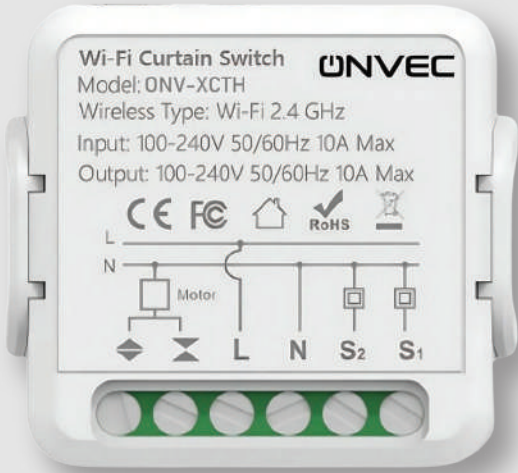

Her Yerden
Kontrol

Wi-Fi

Evinizdeki aydınlatma ve elektrikli cihazları yönetmenin akıllı yolu. Onvec Smart İkili Anahtar Switch, uzaktan kontrol, grup yönetimi ve sesli komut desteğiyle yaşam alanlarınızı daha verimli hale getirir. İki anahtarı bir arada kontrol etme imkanı sunarken, enerji tasarrufu ve konforu bir arada sağlar. Zamanlama ve programlama özellikleriyle günlük rutinlerinizi otomatik hale getirip hayatınızı kolaylaştırabilirsiniz. Kolay kurulumuyla geleneksel anahtarlarla uyumlu olarak çalışır ve uzun ömürlü bir çözüm sunar. Onvec ile yaşamınızı akıllı hale getirmenin ve her anı daha etkili bir şekilde yönetmenin keyfini çıkarın!

Model: ONV-X2CH

Maksimum Yük: 16A

Röle Sayısı: 2

Wi-Fi: 2.4 GHz

Malzeme: Yanmaz PC

Boyutlar: 46*46*18mm

Akıllı Perde / Kepenk Switch

Senaryo

Her Yerden
Kontrol

Wi-Fi

Evinizin atmosferini akıllı teknolojiyle yeniden tanımlayın. Onvec Smart Perde/Kepenk Switch, uzaktan kontrol, programlanabilir zamanlama ve güneş ışığı sensörü ile perdelerinizi ve kepenklerinizi kolayca yönetmenizi sağlar. Akıllı telefon veya tabletinizle evinizin her köşesinden kontrol edebilir, güneş ışığına göre otomatik ayarlar yaparak enerji tasarrufu sağlayabilirsiniz. Sesli komut sistemleriyle uyumlu olan bu ürün, günlük yaşamınıza büyük kolaylık getirir. Kolay kurulumu sayesinde mevcut sistemlerinizle uyumlu olarak çalışır ve uzun ömürlü, güvenilir performans sunar. Onvec ile evinizdeki konfora yeni bir boyut ekleyin ve her anı daha akıllı bir şekilde yaşayın!