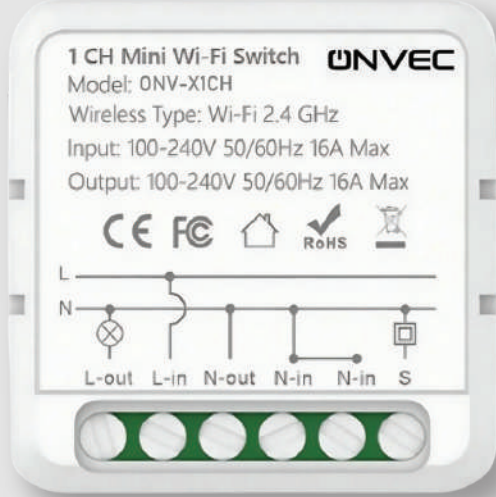

Akıllı USB Grup Priz

Aşırı Yük
ve Akım
Koruması

Sesle Kontrol

Takvim

Her Yerden
Kontrol

Onvec Akım Korumalı Wi-Fi Destekli 4'lü USB'li Grup Priz, ev ve işyerinizdeki elektrikli cihazları güvenle yönetmenizi sağlayan akıllı bir çözümdür. Wi-Fi bağlantısıyla Onvec mobil uygulaması üzerinden prizleri kontrol edebilir, her prizi ayrı ayrı isimlendirip, istediğiniz zaman açıp kapatabilir ve programlar oluşturabilirsiniz. Akım koruması ve kısa devre önlemleriyle cihazlarınızı aşırı gerilimden koruyan bu grup priz, aynı zamanda 4 USB girişiyle şarj kolaylığı sunar. Akıllı ev teknolojisinin bir parçası olan Onvec Grup Priz, evinizi ve işyerinizi daha güvenli ve pratik hale getirir.

Model: ONV-GP072318M

Maksimum Yük: 16A

USB Çıkış: DC 5V/2.1A

Wi-Fi: 2.4GHz

Çocuk ve Akım Koruması: Var

Kablo Uzunluğu: 1.8 Metre

Akıllı Tekli Anahtar Switch

Senaryo

Her Yerden
Kontrol

Wi-Fi

Evinizde veya işyerinizdeki aydınlatma ve elektrikli cihazları kontrol etmenin en pratik yolu. Onvec Smart Tekli Anahtar Switch, uzaktan kontrol, zamanlama ve sesli komut desteği ile yaşamınıza kolaylık katıyor. Akıllı telefon veya tabletinizle ışıkları ve cihazları istediğiniz yerden yönetebilir, enerji tasarrufu sağlayarak maliyetleri düşürebilirsiniz. Kolay kurulumu sayesinde geleneksel anahtarlarla uyumlu olarak çalışır, bu da herkes için hızlı ve zahmetsiz bir çözüm sunar. Onvec ile her anı daha akıllı ve verimli yaşayın! Onvec Smart Tekli Anahtar Switch, güvenliği artırırken modern yaşamın gerektirdiği konforu da bir araya getiriyor.